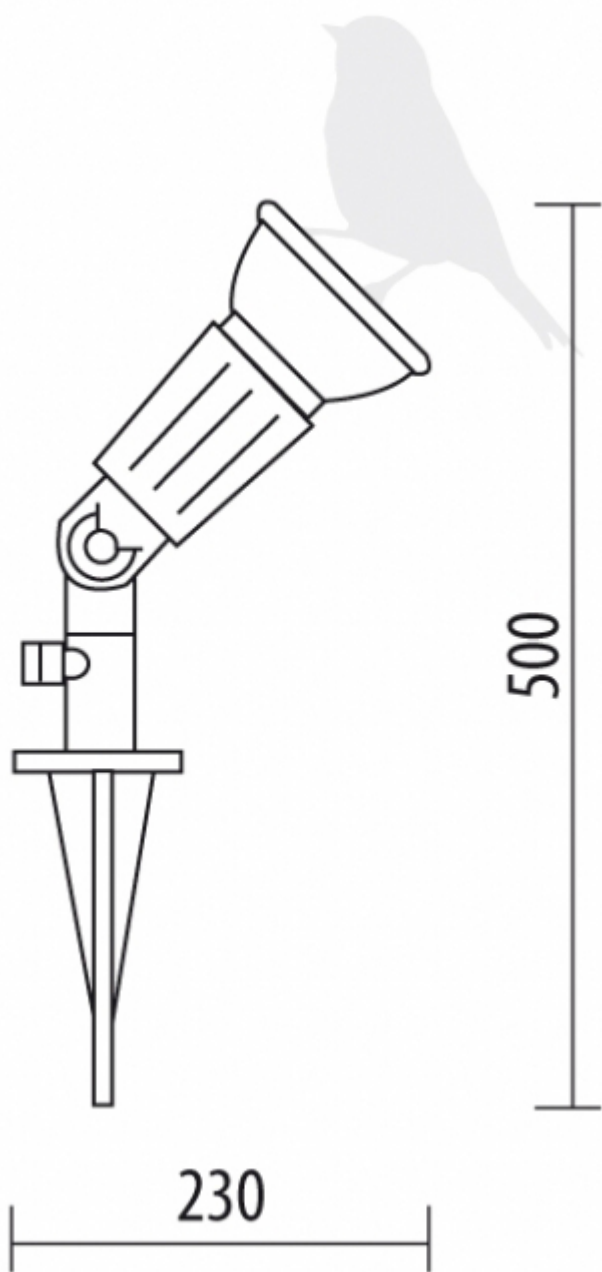

PAR38/1P

APPARECCHIO DI ILLUMINAZIONE PER ESTERNI CON PICCA PER FISSAGGIO A TERRA

DESCRIZIONE: faretto da giardino ad 1 luce con picca in materiale composito "Duralighting"

DETTAGLI TECNICI:

- materiale anti-UV e anti-corrosione
- resistente alle sostanze caustiche
- resistente a condizioni meteorologiche avverse
- adatto ad ogni area climatica
- non scolorisce
- bassi costi di manutenzione
- cavo in gomma da 2,50 m con spina di tipo Schuko
- guarnizione in silicone
- portalamпада in ceramica
- viti in acciaio inox

USI CONSIGLIATI: giardino, viali, gallerie/centri commerciali

COLORE: nero

COLORE:

Code
PAR 38 1/P

Dimensions (mm)
230 x 500

Lamp
E27 - PAR38 max 100W

Volume(m³)
0,006 (single)
0,05 (multiple)